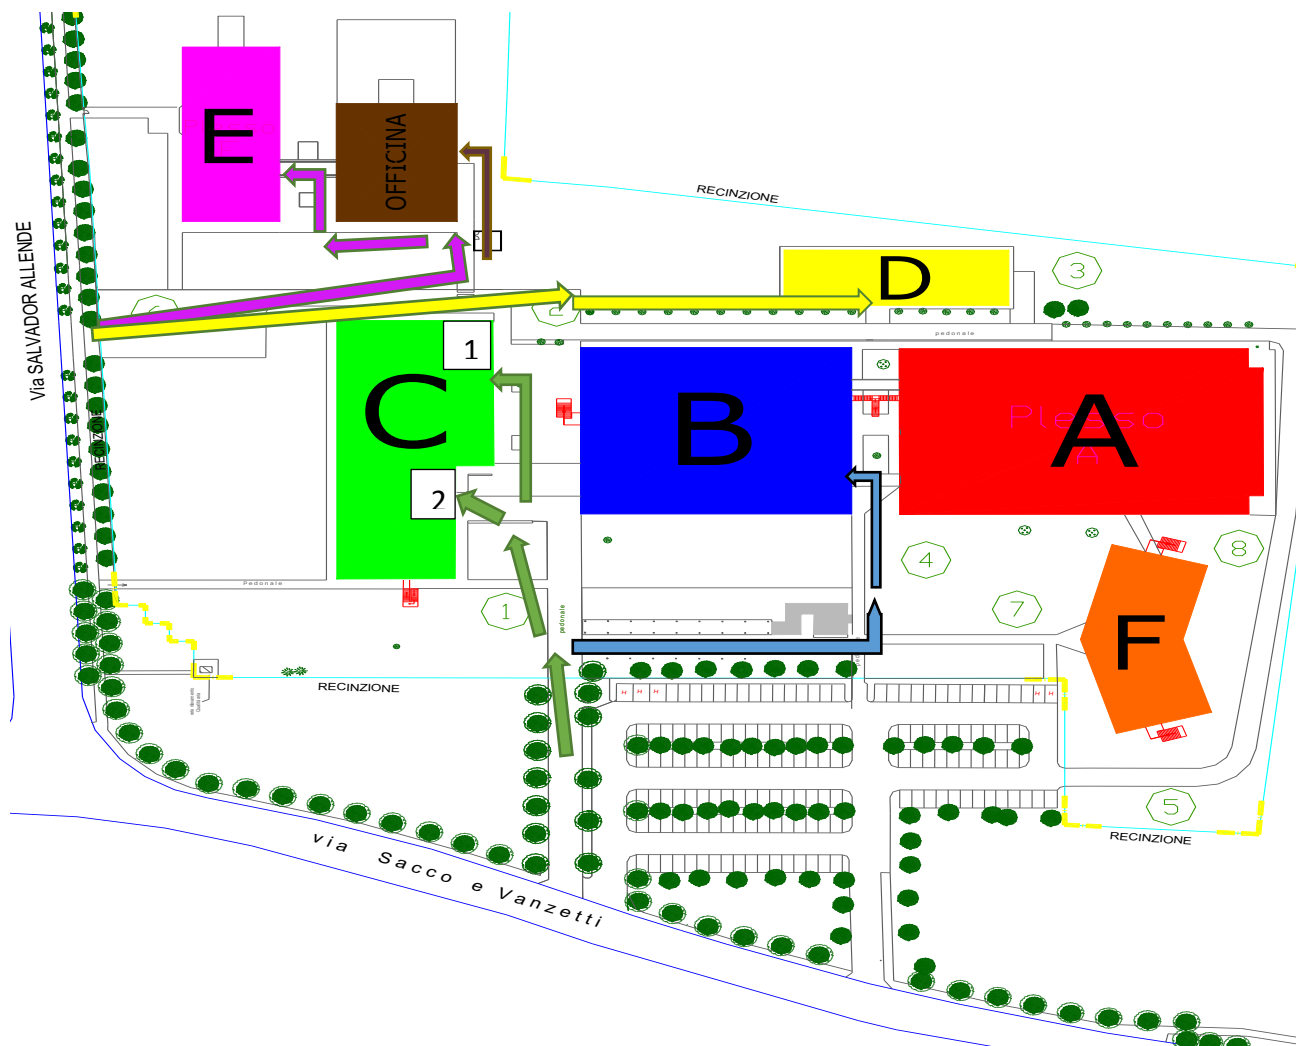

POLO SCOLASTICO SUPERIORE DI GUASTALLA R.E.  
 ACCESSI ALL'ISTITUTO MARIO CARRARA – SETTEMBRE 2020

- 1.  PLESSO PRINCIPALE (ISTITUTO CARRARA) UFFICI E CLASSI DEL PIANO TERRA:  
1B, 1M, 5M, LAB.INF., 1A,+ CLASSI 4N, 2A, 2O, 3M DEL SECONDO PIANO
- 2. CLASSE 1O DEL PIANO TERRA, LABORATORI,  
CLASSI DEL SECONDO PIANO: 1P, 2M, 2C, 1N, 2Q, 2B, 2P
- CLASSI IN PREFABBRICATO: 2N, 3A, 3P, LAB.INF., 4M, 3O, 5N, 3Q, 4A
- CLASSI AL 1°PIANO (ISTITUTO CFP.): 5A, 4O, 4B, 5O, 3B, 4P, 5P, LAB.INF.
- OFFICINE MECCANICHE
- PALESTRA (ISTITUTO RUSSELL)